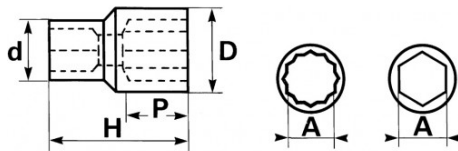

Niet-contractuele foto's en teksten. Niet op de openbare weg gooien. Document gegenereerd op 2024-05-04 03:41:41

SPECIFIEKE GEGEVENS

Omschrijving	DOP 12-KANT 3/4" VAN 1"5/16
Handelsreferentie	C-1"5/16
Gewicht (g)	270
H (mm)	56
d (mm)	38
D (mm)	45
P (mm)	25
A"	1"5/16
Garantie	O